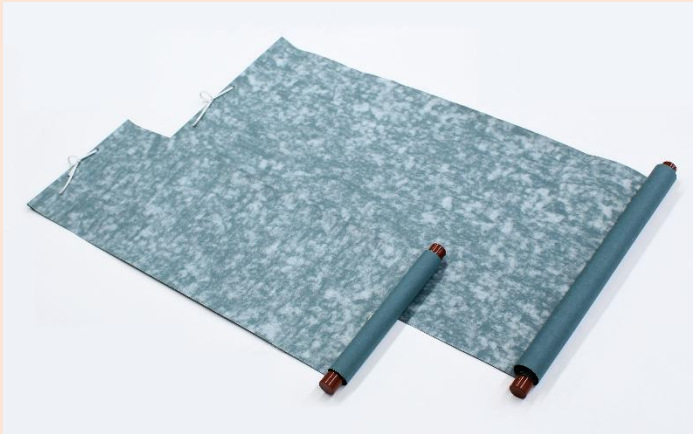

# 仮巻

うんか  
〈雲花〉

八切判 半切判

うんりゅう  
〈雲竜〉

半切判

(鶯・オレンジ・青・茶・グレー)

作品の展示・保存・持ち運び用などとしてご利用いただけます。

サイズ	寸法 (mm)	用途
全判	990×1790	画仙紙 全判用
半才判	440×1790	画仙紙 半才用
八切判	250×830	書初用紙 半紙三枚判用
半紙三枚判	300×1200	書初用紙 八切判用
3/6判	950×1900	